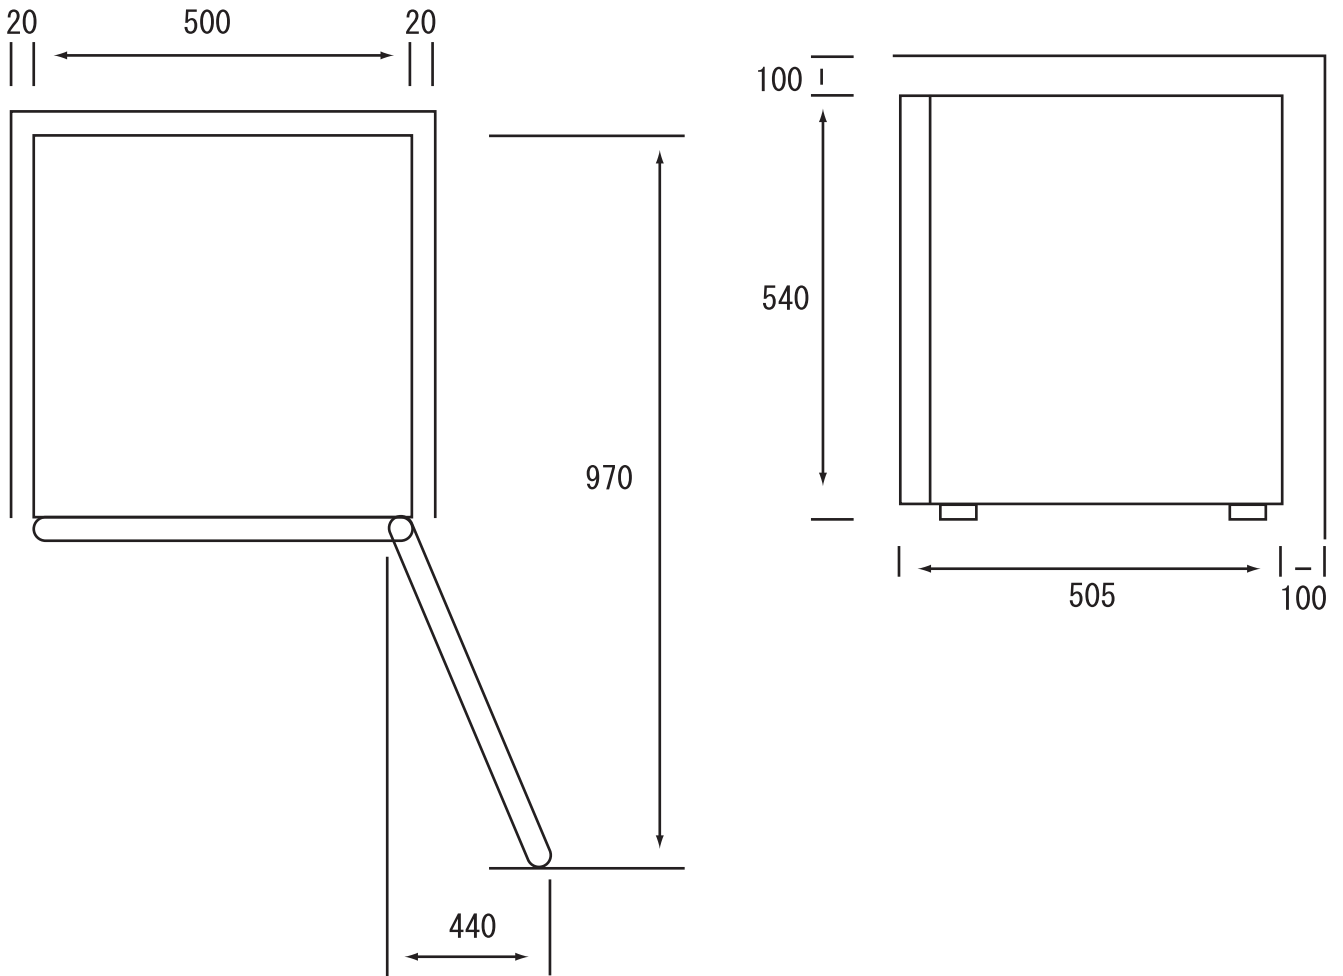

JF-NU40B · JF-U40A 寸法図

- (A) : 310mm
- (B) : 370mm
- (C) : 390mm
- (D) : 220mm
- (E) : 180mm