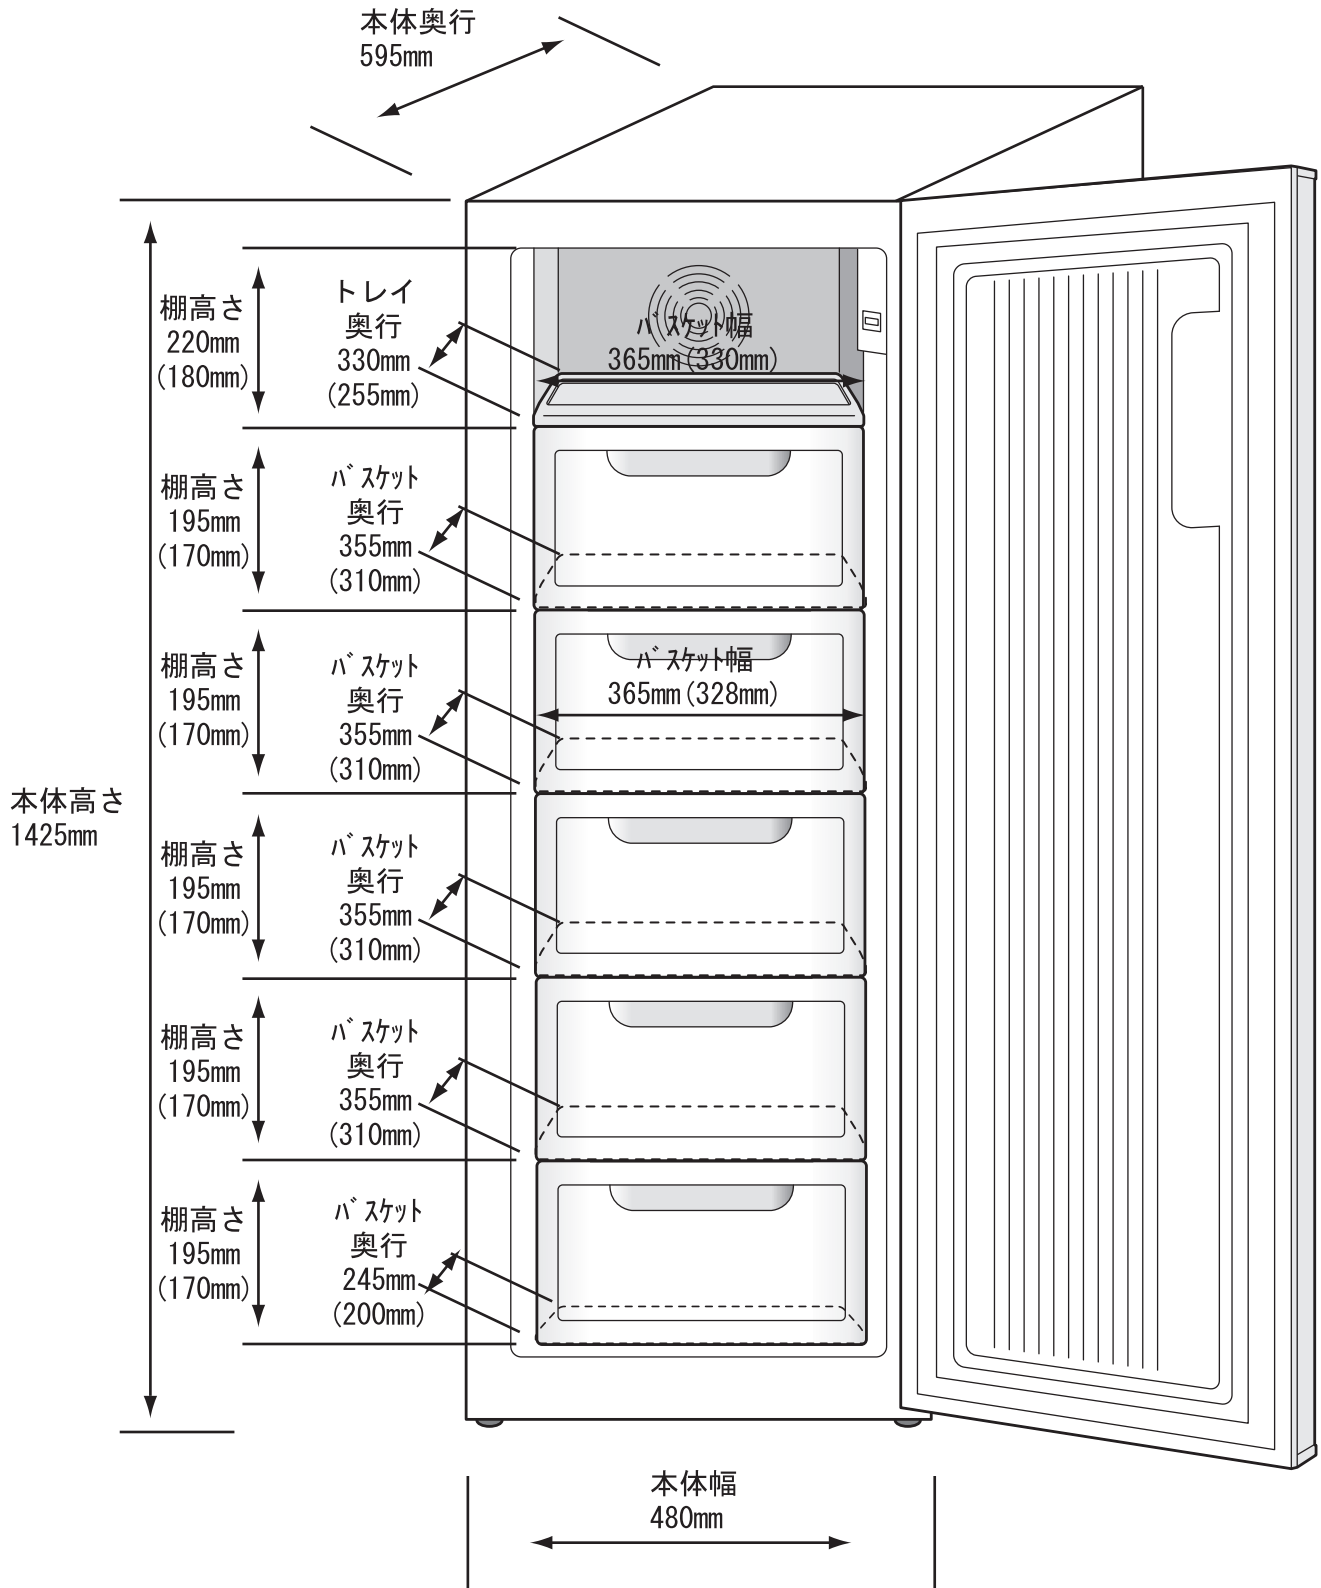

# JF-NUF166A寸法図

※最下段バスケットと、下から2～4段目のバスケットの寸法は奥行きが異なります。  
 ※記載している寸法は通常表記がバスケット及びトレイの外郭寸法、カッコ内が内部寸法となります。